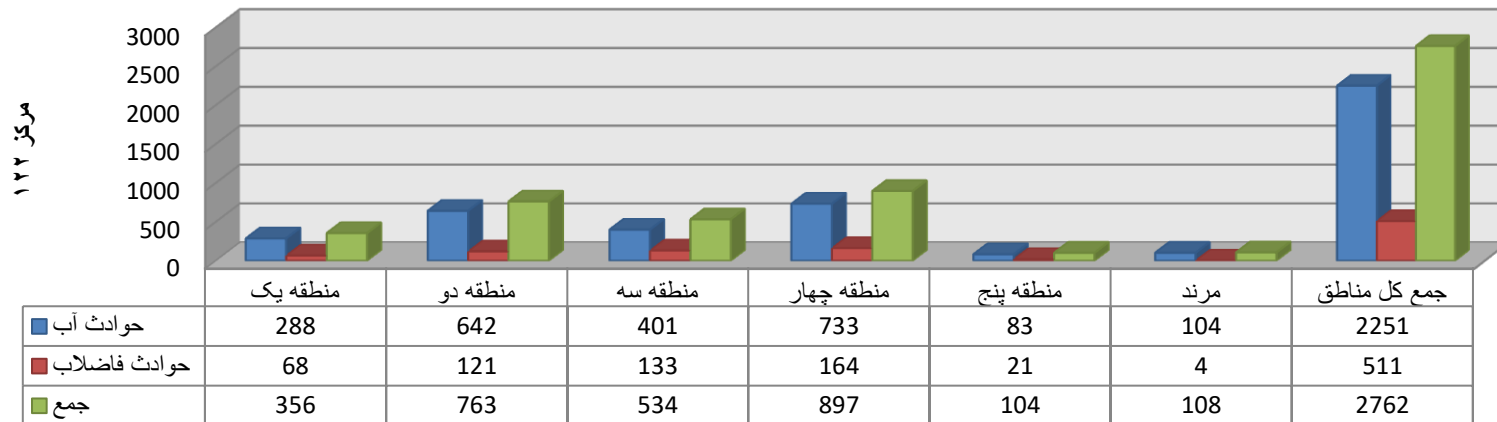

مرکز مدیریت ارتباط با مشتریان (122)

حوادث ثبت شده دی ماه سال 1400

منطقه	حوادث آب	حوادث فاضلاب	جمع
منطقه یک	288	68	356
منطقه دو	642	121	763
منطقه سه	401	133	534
منطقه چهار	733	164	897
منطقه پنج	83	21	104
مرد	104	4	108
جمع کل مناطق	2251	511	2762

حوادث ثبت شده دی ماه سال ۱۴۰۰

تنظیم : سهیل غزنوی

تهیه شده در : مرکز مدیریت ارتباط با مشتریان (۱۲۲)